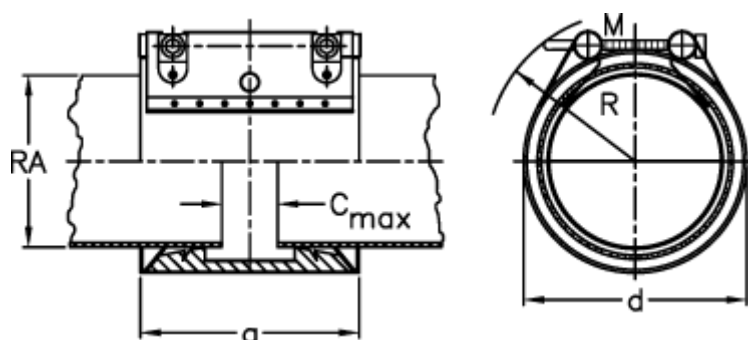

Varenummer: 025819360160

Beskrivelse: Norma Connect rørkobling
PLAST GRIP PGL W5 Ø=160,0 EPDM, 16 bar

Mål

a	= 115.0
C max med båndindlæg	= 35
d	= 190
M (Skrue)	= M12
Nominelt tryk (bar)	= 16
R	= 210
RA	= 160.0
RA min-RA max kunststof	= 158,0-162,0